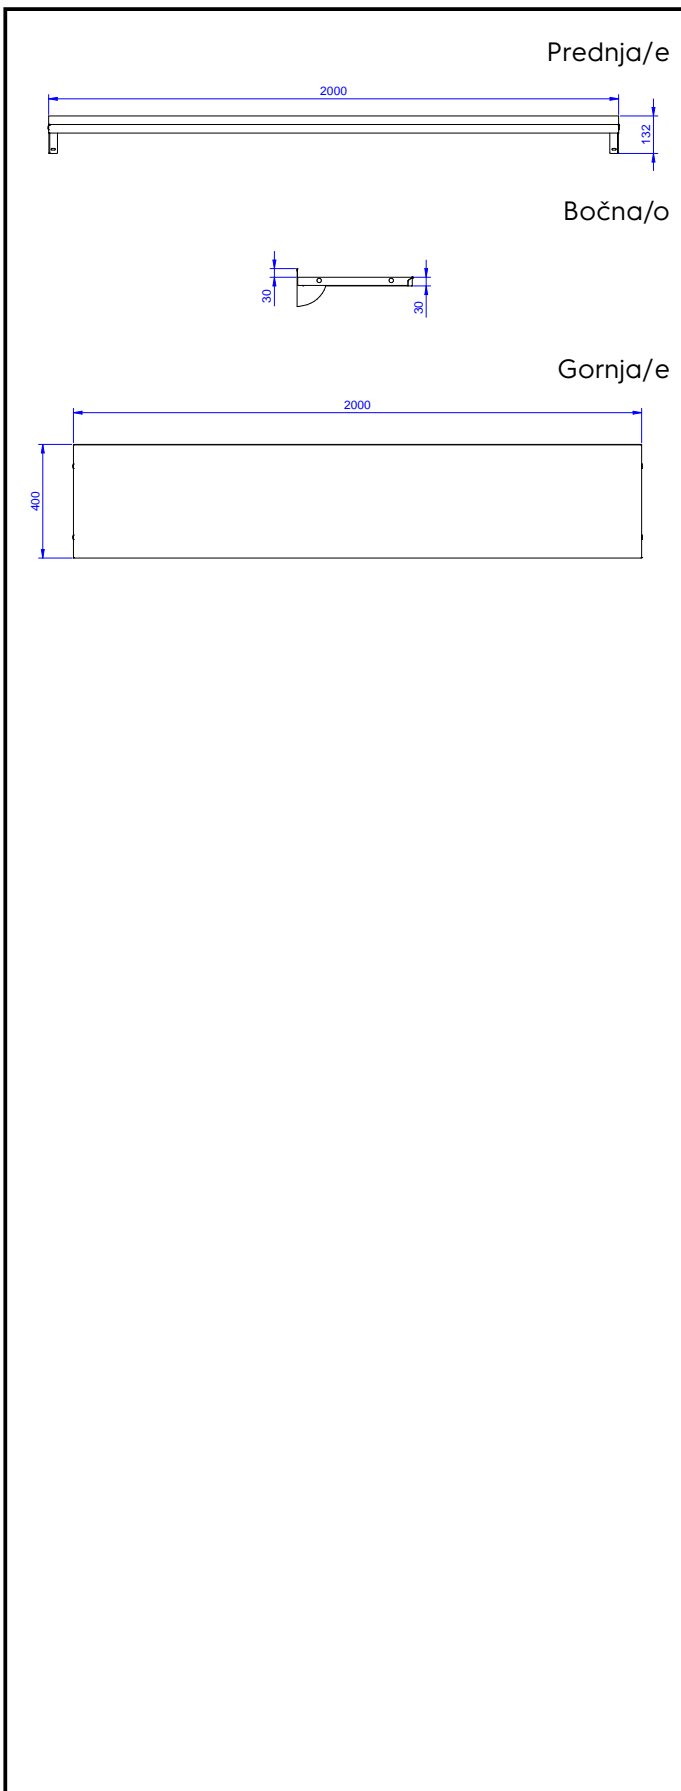

Standardna priprema 2000 mm Puna polica sa konzolom

STAVKA #: _____

MODEL # _____

NAZIV # _____

SIS # _____

AIA # _____

132828 (WSS204N)

Puna zidna polica sa
konzolom, 2000mm

Glavne značajke

- Glatke površine, zaobljeni rubovi, nepostojanje rubova te povišenje za jednostavnije čišćenje.
- Čvrstoća, stabilnost i pouzdanost stola precizno su ispitani.

Konstrukcija

- Izrađena u cjelosti od AISI 304 nehrđajućeg čelika, 10/10 debljine, sa obradom Scotch Brite.
- Obli rubovi, visine 50mm, za sigurnije rukovanje djelatnika.
- Linija sa povišenjem kako bi se spriječilo cjeđenje između police i zida.
- 100 mm povišenje sa 10 mm zaobljenim kutom i 13mm dubine, dizajniran za korištenje uz zid.

ODOBRENJE: _____

**Ključne informacije:**

Vanjske dimenzije, širina: 132828 (WSS204N)	2000 mm
Vanjske dimenzije, dubina:	400 mm
Vanjske dimenzije, visina:	30 mm
Dimenzije povišenja, visina:	23 mm
Dimenzije povišenja, debljina:	2 mm
Dimenzije povišenja, radijus:	R=10
Neto težina:	10 kg